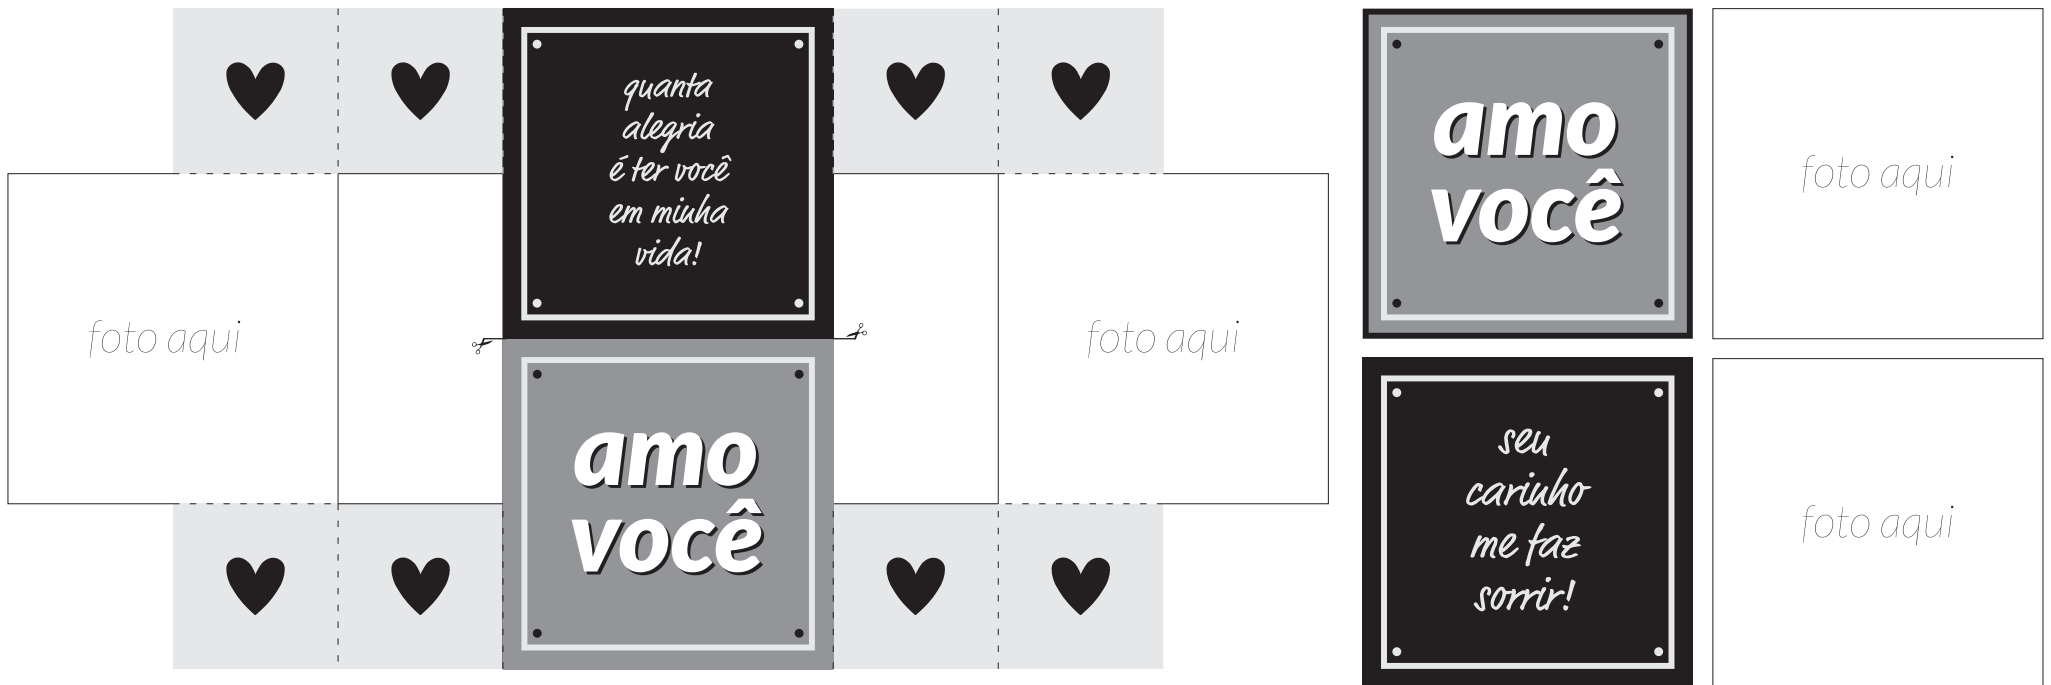

1

2

3

4

4

Blank area with vertical dashed lines for writing.

Blank area with vertical dashed lines for writing.

5
motivos
para amar
você!

Blank square frame for a drawing or photo.

Blank square frame for a drawing or photo.

♥
*é fácil
amar
tudo
em
você!*

Blank square frame for a drawing or photo.

Blank square frame for a drawing or photo.

Blank square frame for a drawing or photo.

top 3
♥ nossos ♥
momentos

Blank rectangular frame for a drawing or photo.

Blank rectangular frame for a drawing or photo.

Blank rectangular frame for a drawing or photo.

Grid pattern with three hearts in the center.

Grid pattern for an envelope.

envelope do cartão
mágico que está
na página anterior

Estes moldes foram desenvolvidos pela designer Chai Morais e pertence ao site Namorada Criativa. É expressamente proibida sua reprodução com intuito lucrativo sem devida autorização, seja de forma parcial ou total; conforme lei 9.610/98 (sobre Direitos Autorais). Material protegido sob Licença Creative Commons – Atribuição Não Comercial CC BY-NC. Para adquirir uma licença comercial, envie e-mail para: querovender@namoradacriativa.com