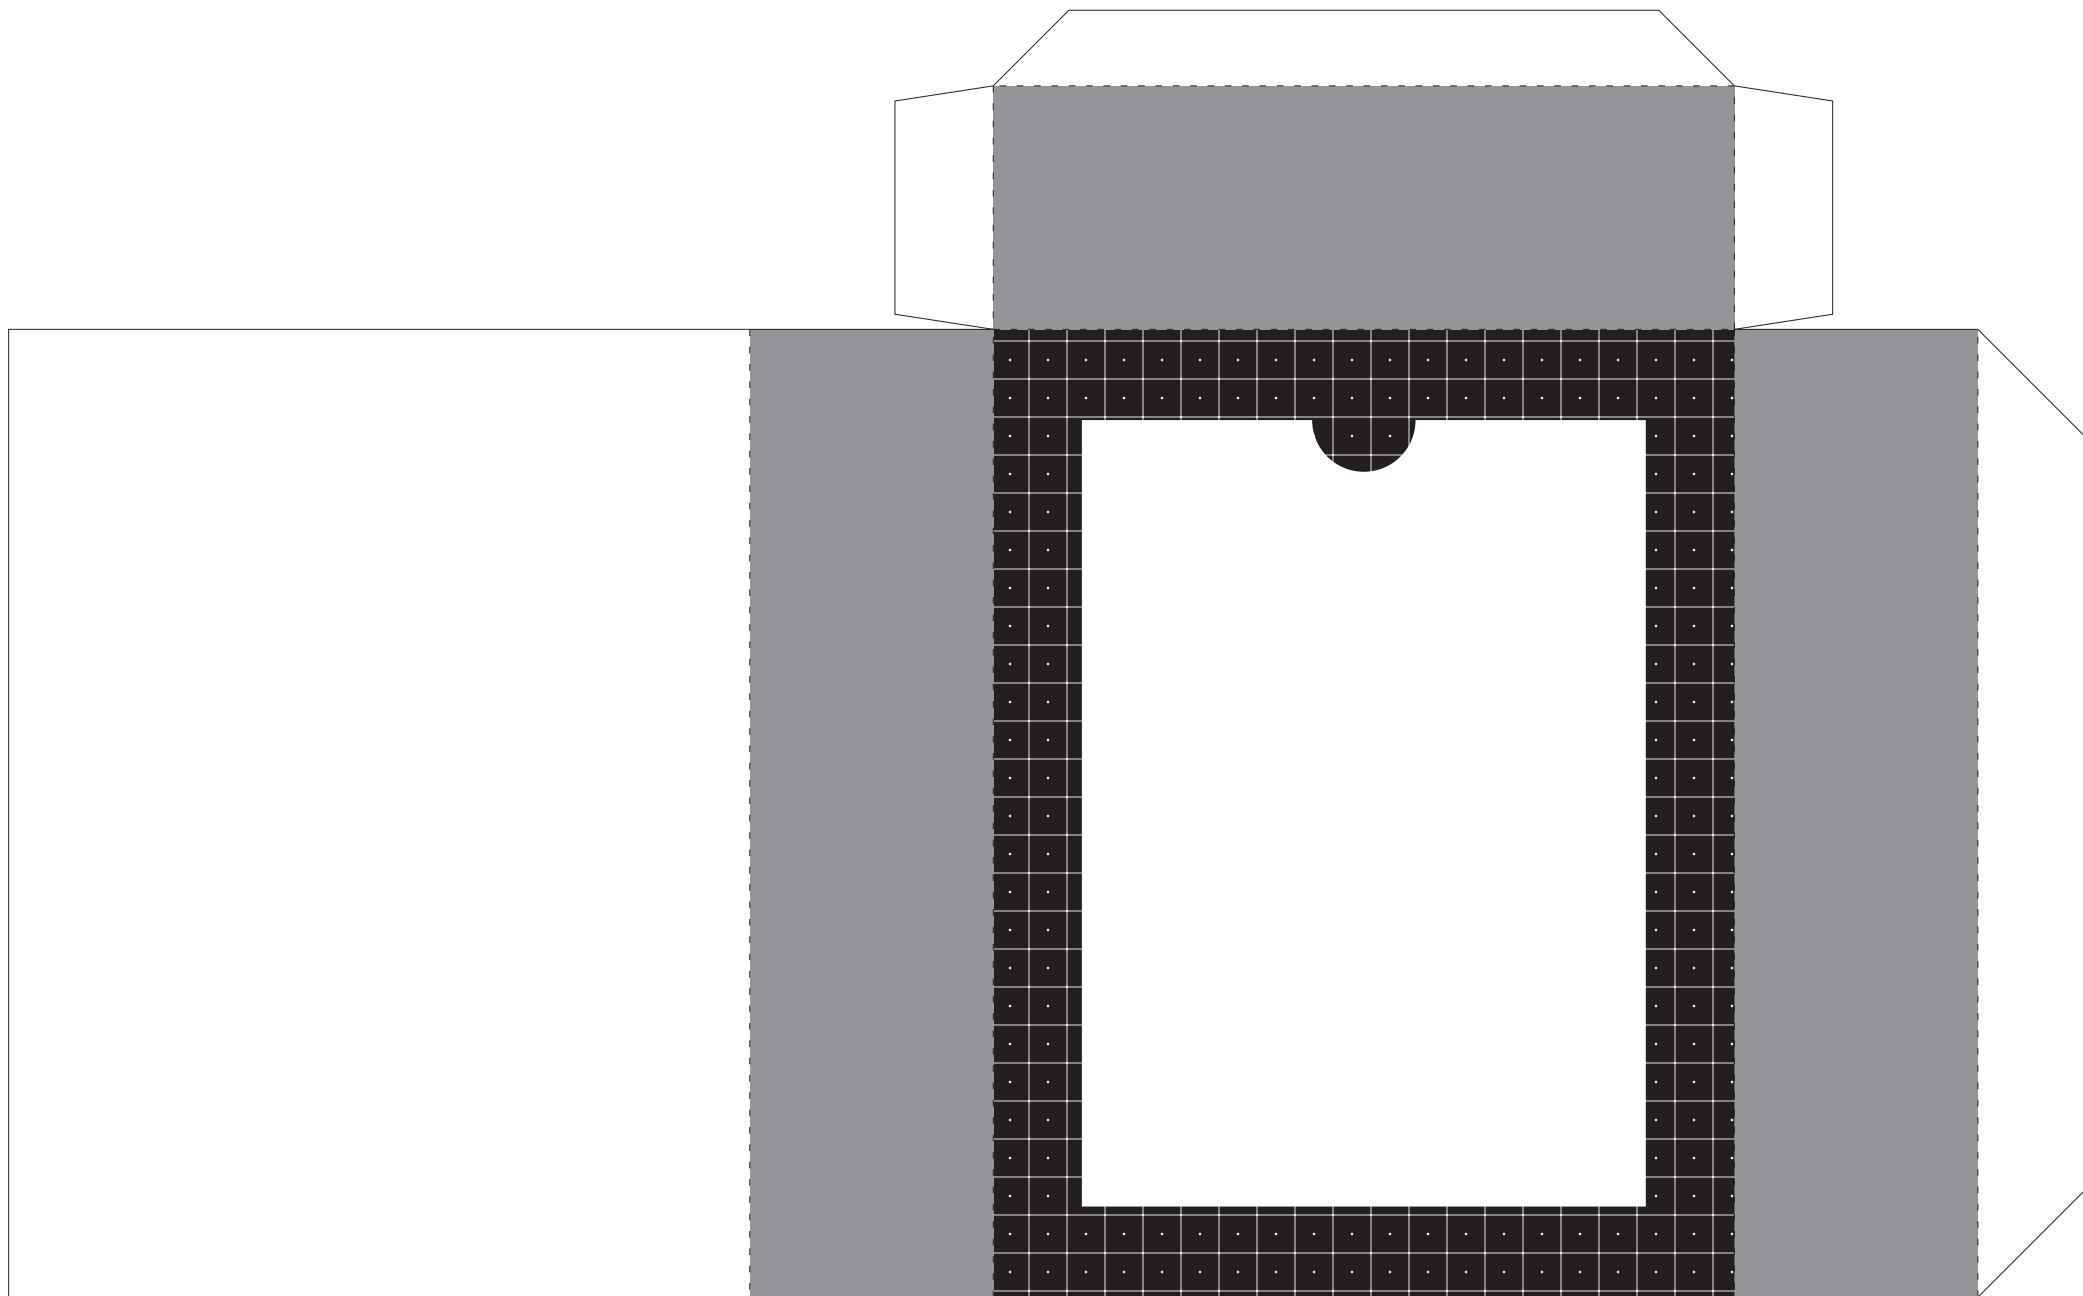

Grid pattern for an envelope.

envelope do cartão
mágico que está
na página anterior

Estes moldes foram desenvolvidos pela designer Chai Morais e pertence ao site Namorada Criativa. É expressamente proibida sua reprodução com intuito lucrativo sem devida autorização, seja de forma parcial ou total; conforme lei 9.610/98 (sobre Direitos Autorais). Material protegido sob Licença Creative Commons – Atribuição Não Comercial CC BY-NC. Para adquirir uma licença comercial, envie e-mail para: querovender@namoradacriativa.com